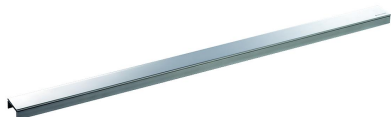

profil de finition CeraLine Design en acier inox poli, 1000 mm

Référence de l'article: 523761

GTIN: 4001636523761

Groupe de rabais: 8

Description :

profil de finition CeraLine Design en acier inox poli, 1000 mm

profil de finition pour les caniveaux de douche CeraLine, approprié pour des revêtements de sol de 5 à 19 mm (colle inclus), largeur de 40 mm

matériau

acier inox 1.4301, support massif de 3 mm, poli ou anodisé noir mat, classe de charge K 3 (300 kg)