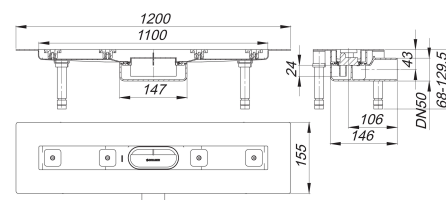

caniveau de douche CeraLine Nano F 1100 mm, DN 50

Référence de l'article: 523709

GTIN: 4001636523709

Groupe de rabais: 8

Description :

caniveau de douche CeraLine Nano F 1100 mm, DN 50
pour le montage central
avec un corps d'avaloir, raccord d'écoulement DN 50 horizontal

spécificités

- pieds isolants aux bruits d'impact pour le réglage en hauteur
- bride sablée pour le raccordement de la résine ou de la membrane d'étanchéité
- siphon anti-odeur et de nettoyage, hauteur du siphon 24 mm (déviant à la norme EN 1253)
- vis d'ajustement pour réglage en hauteur
- coiffe de protection
- gabarit pour la pose de carrelage
- pièce de blocage du cadre
- raccord d'écoulement en polypropylène (obligatoire de commander également le manchon à coller en PVC, DN 50, réf. 691125)

matériau

caniveau acier inox 1.4301, corps d'avaloir et raccord d'écoulement en polypropylène à haute résistance aux chocs

Fabrication spéciale pour caniveaux CeraLine Nano F sur demande :

Longueurs intermédiaires jusqu'à 1200 mm.

Merci de nous consulter.

Débits d'écoulement selon la norme DIN EN 1253:

Nominal diameter	Norme de produit	Débit d'écoulement min. selon la norme	Niveau d'eau conforme à la norme
DN 50	DIN EN 1253	0,80 l/s	20,00 mm