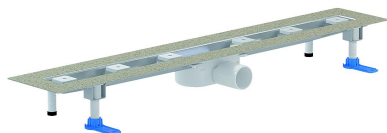

caniveau de douche CeraLine Nano F 1100 mm, DN 50

Référence de l'article: 523709

GTIN: 4001636523709

Groupe de rabais: 8

Description :

caniveau de douche CeraLine Nano F 1100 mm, DN 50
pour le montage central
avec un corps d'avaloir, raccord d'écoulement DN 50 horizontal

spécificités

- pieds isolants aux bruits d'impact pour le réglage en hauteur
- bride sablée pour le raccordement de la résine ou de la membrane d'étanchéité
- siphon anti-odeur et de nettoyage, hauteur du siphon 24 mm (déviant à la norme EN 1253)
- vis d'ajustement pour réglage en hauteur
- coiffe de protection
- gabarit pour la pose de carrelage
- pièce de blocage du cadre
- raccord d'écoulement en polypropylène (obligatoire de commander également le manchon à coller en PVC, DN 50, réf. 691125)

matériau

caniveau acier inox 1.4301, corps d'avaloir et raccord d'écoulement en polypropylène à haute résistance aux chocs

Fabrication spéciale pour caniveaux CeraLine Nano F sur demande :

Longueurs intermédiaires jusqu'à 1200 mm.