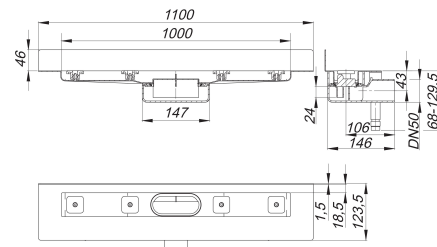

caniveau de douche CeraLine Nano W 1000 mm, DN 50

Référence de l'article: 523297

GTIN: 4001636523297

Groupe de rabais: 8

Description :

caniveau de douche CeraLine Nano W 1000 mm, DN 50
pour le montage mural
avec un corps d'avaloir, raccord d'écoulement DN 50 horizontal

spécificités

- pieds isolants aux bruits d'impact pour le réglage en hauteur
- bride sablée pour le raccordement de la résine ou de la membrane d'étanchéité
- siphon anti-odeur et de nettoyage, hauteur du siphon 24 mm (déviant à la norme EN 1253)
- vis d'ajustement pour réglage en hauteur
- coiffe de protection
- gabarit pour la pose de carrelage
- pièce de blocage du cadre
- raccord d'écoulement en polypropylène (obligatoire de commander également le manchon à coller en PVC, DN 50, réf. 691125)

matériau

caniveau acier inox 1.4301, corps d'avaloir et raccord d'écoulement en polypropylène à haute résistance aux chocs

Indications de commande pour les corps d'avaloir avec raccord d'écoulement en polypropylène :

Merci de commander également le manchon à coller en PVC (Réf. 691125) pour la connexion des raccords d'écoulement en polypropylène à PVC en DN 50.

Débits d'écoulement selon la norme DIN EN 1253:

Nominal diameter	Norme de produit	Débit d'écoulement min. selon la norme	Niveau d'eau conforme à la norme
DN 50	DIN EN 1253	0,80 l/s	20,00 mm