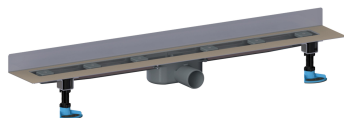

caniveau de douche CeraLine Nano W 1000 mm, DN 50

Référence de l'article: 523297

GTIN: 4001636523297

Groupe de rabais: 8

Description :

caniveau de douche CeraLine Nano W 1000 mm, DN 50
pour le montage mural
avec un corps d'avaloir, raccord d'écoulement DN 50 horizontal

spécificités

- pieds isolants aux bruits d'impact pour le réglage en hauteur
- bride sablée pour le raccordement de la résine ou de la membrane d'étanchéité
- siphon anti-odeur et de nettoyage, hauteur du siphon 24 mm (déviant à la norme EN 1253)
- vis d'ajustement pour réglage en hauteur
- coiffe de protection
- gabarit pour la pose de carrelage
- pièce de blocage du cadre
- raccord d'écoulement en polypropylène (obligatoire de commander également le manchon à coller en PVC, DN 50, réf. 691125)

matériau

caniveau acier inox 1.4301, corps d'avaloir et raccord d'écoulement en polypropylène à haute résistance aux chocs

Indications de commande pour les corps d'avaloir avec raccord d'écoulement en polypropylène :