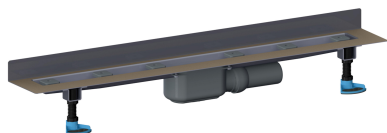

caniveau de douche CeraLine Plan W 1200 mm, DN 50

Référence de l'article: 523181

GTIN: 4001636523181

Groupe de rabais: 8

Description :

caniveau de douche CeraLine Plan W 1200 mm, DN 50
pour le montage mural
avec un corps d'avaloir, raccord d'écoulement DN 50 latéral, à rotule réglable de 0 – 15 degrés

spécificités

- pieds isolants aux bruits d'impact pour régler en hauteur
- bride sablée pour le raccordement de la résine ou de la membrane d'étanchéité
- siphon anti-odeur et de nettoyage, hauteur du siphon 30 mm (déviant à la norme EN 1253)
- vis d'ajustement pour réglage en hauteur
- coiffe de protection
- gabarit pour la pose de carrelage
- pièce de blocage du cadre
- raccord d'écoulement en polypropylène (obligatoire de commander également le manchon à coller en PVC, DN 50, réf. 691125)

matériau

caniveau acier inox 1.4301, corps d'avaloir et raccord d'écoulement en polypropylène à haute résistance aux chocs

Fabrication spéciale pour caniveaux CeraLine Plan W sur demande :

- longueurs intermédiaires jusqu'à 1200 mm
- relevés du bride sur jusqu'à 3 côtés
- également disponible avec des distances du mur pour les pierres naturelles