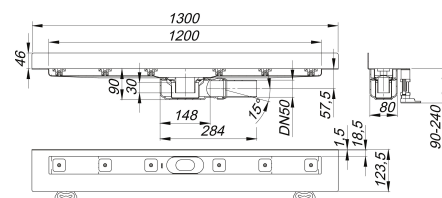

caniveau de douche CeraLine Plan W 1200 mm, DN 50

Référence de l'article: 523181

GTIN: 4001636523181

Groupe de rabais: 8

Description :

caniveau de douche CeraLine Plan W 1200 mm, DN 50
pour le montage mural
avec un corps d'avaloir, raccord d'écoulement DN 50 latéral, à rotule réglable de 0 – 15 degrés

spécificités

- pieds isolants aux bruits d'impact pour régler en hauteur
- bride sablée pour le raccordement de la résine ou de la membrane d'étanchéité
- siphon anti-odeur et de nettoyage, hauteur du siphon 30 mm (déviant à la norme EN 1253)
- vis d'ajustement pour réglage en hauteur
- coiffe de protection
- gabarit pour la pose de carrelage
- pièce de blocage du cadre
- raccord d'écoulement en polypropylène (obligatoire de commander également le manchon à coller en PVC, DN 50, réf. 691125)

matériau

caniveau acier inox 1.4301, corps d'avaloir et raccord d'écoulement en polypropylène à haute résistance aux chocs

Fabrication spéciale pour caniveaux CeraLine Plan W sur demande :

- longueurs intermédiaires jusqu'à 1200 mm
- relevés du bride sur jusqu'à 3 côtés
- également disponible avec des distances du mur pour les pierres naturelles

Merci de nous consulter.

Débits d'écoulement selon la norme DIN EN 1253:

Nominal diameter	Norme de produit	Débit d'écoulement min. selon la norme	Niveau d'eau conforme à la norme
DN 50	DIN EN 1253	0,80 l/s	20,00 mm