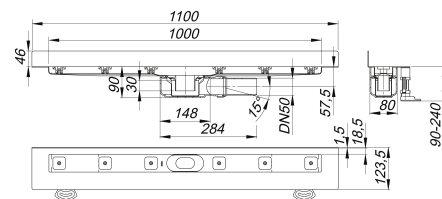

## caniveau de douche CeraLine Plan W 1000 mm, DN 50

Référence de l'article: 523167

GTIN: 4001636523167

Groupe de rabais: 8

### Description :

caniveau de douche CeraLine Plan W 1000 mm, DN 50  
pour le montage mural  
avec un corps d'avaloir, raccord d'écoulement DN 50 latéral, à rotule réglable de 0 – 15 degrés

#### matériau

caniveau acier inox 1.4301, corps d'avaloir et raccord d'écoulement en polypropylène à haute résistance aux chocs

Fabrication spéciale pour caniveaux CeraLine Plan W sur demande :

- longueurs intermédiaires jusqu'à 1200 mm
- relevés du bride sur jusqu'à 3 côtés
- également disponible avec des distances du mur pour les pierres naturelles

### Débits d'écoulement selon la norme DIN EN 1253:

Nominal diameter	Norme de produit	Débit d'écoulement min. selon la norme	Niveau d'eau conforme à la norme
DN 50	DIN EN 1253	0,80 l/s	20,00 mm