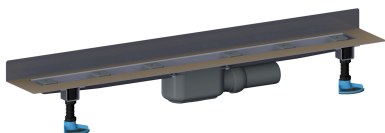

## caniveau de douche CeraLine Plan W 1000 mm, DN 50

Référence de l'article: 523167

GTIN: 4001636523167

Groupe de rabais: 8

### Description :

caniveau de douche CeraLine Plan W 1000 mm, DN 50  
pour le montage mural  
avec un corps d'avaloir, raccord d'écoulement DN 50 latéral, à rotule réglable de 0 – 15 degrés

#### spécificités

- pieds isolants aux bruits d'impact pour régler en hauteur
- bride sablée pour le raccordement de la résine ou de la membrane d'étanchéité
- siphon anti-odeur et de nettoyage, hauteur du siphon 30 mm (déviant à la norme EN 1253)
- vis d'ajustement pour réglage en hauteur
- coiffe de protection
- gabarit pour la pose de carrelage
- pièce de blocage du cadre
- raccord d'écoulement en polypropylène (obligatoire de commander également le manchon à coller en PVC, DN 50, réf. 691125)

#### matériau

caniveau acier inox 1.4301, corps d'avaloir et raccord d'écoulement en polypropylène à haute résistance aux chocs

Fabrication spéciale pour caniveaux CeraLine Plan W sur demande :

- longueurs intermédiaires jusqu'à 1200 mm
- relevés du bride sur jusqu'à 3 côtés
- également disponible avec des distances du mur pour les pierres naturelles