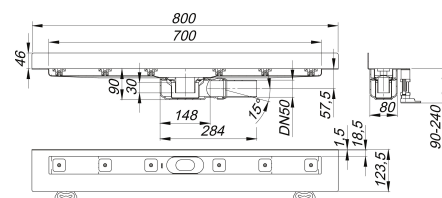

caniveau de douche CeraLine Plan W 700 mm, DN 50

Référence de l'article: 523136

GTIN: 4001636523136

Groupe de rabais: 8

Description :

caniveau de douche CeraLine Plan W 700 mm, DN 50
pour le montage mural
avec un corps d'avaloir, raccord d'écoulement DN 50 latéral, à rotule réglable de 0 – 15 degrés

spécificités

- pieds isolants aux bruits d'impact pour régler en hauteur
- bride sablée pour le raccordement de la résine ou de la membrane d'étanchéité
- siphon anti-odeur et de nettoyage, hauteur du siphon 30 mm (déviant à la norme EN 1253)
- vis d'ajustement pour réglage en hauteur
- coiffe de protection
- gabarit pour la pose de carrelage
- pièce de blocage du cadre
- raccord d'écoulement en polypropylène (obligatoire de commander également le manchon à coller en PVC, DN 50, réf. 691125)

matériau

caniveau acier inox 1.4301, corps d'avaloir et raccord d'écoulement en polypropylène à haute résistance aux chocs

Fabrication spéciale pour caniveaux CeraLine Plan W sur demande :

- longueurs intermédiaires jusqu'à 1200 mm
- relevés du bride sur jusqu'à 3 côtés
- également disponible avec des distances du mur pour les pierres naturelles

Merci de nous consulter.

Débits d'écoulement selon la norme DIN EN 1253:

Nominal diameter	Norme de produit	Débit d'écoulement min. selon la norme	Niveau d'eau conforme à la norme
DN 50	DIN EN 1253	0,80 l/s	20,00 mm