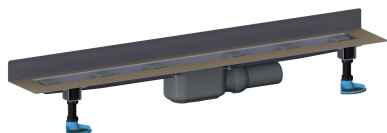

caniveau de douche CeraLine Plan W 700 mm, DN 50

Référence de l'article: 523136

GTIN: 4001636523136

Groupe de rabais: 8

Description :

caniveau de douche CeraLine Plan W 700 mm, DN 50
pour le montage mural
avec un corps d'avaloir, raccord d'écoulement DN 50 latéral, à rotule réglable de 0 – 15 degrés

spécificités

- pieds isolants aux bruits d'impact pour régler en hauteur
- bride sablée pour le raccordement de la résine ou de la membrane d'étanchéité
- siphon anti-odeur et de nettoyage, hauteur du siphon 30 mm (déviant à la norme EN 1253)
- vis d'ajustement pour réglage en hauteur
- coiffe de protection
- gabarit pour la pose de carrelage
- pièce de blocage du cadre
- raccord d'écoulement en polypropylène (obligatoire de commander également le manchon à coller en PVC, DN 50, réf. 691125)

matériau

caniveau acier inox 1.4301, corps d'avaloir et raccord d'écoulement en polypropylène à haute résistance aux chocs

Fabrication spéciale pour caniveaux CeraLine Plan W sur demande :

- longueurs intermédiaires jusqu'à 1200 mm
- relevés du bride sur jusqu'à 3 côtés
- également disponible avec des distances du mur pour les pierres naturelles