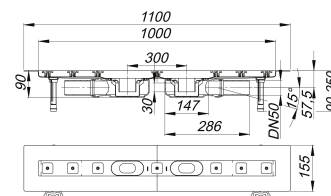

caniveau de douche CeraLine Plan F Duo 1000 mm, DN 50

Référence de l'article: 521927

GTIN: 4001636521927

Groupe de rabais: 8

Description :

caniveau de douche CeraLine Plan F Duo 1000 mm, DN 50
pour le montage central
avec deux corps d'avaloir, raccord d'écoulement DN 50 latéral, à rotule réglable de 0 – 15 degrés

spécificités

- pieds isolants aux bruits d'impact pour le réglage en hauteur
- bride sablée pour le raccordement de la résine ou de la membrane d'étanchéité
- siphon anti-odeur et de nettoyage, hauteur du siphon 30 mm (déviant à la norme EN 1253)
- vis d'ajustement pour réglage en hauteur
- coiffe de protection
- gabarit pour la pose de carrelage
- pièce de blocage du cadre
- raccord d'écoulement en polypropylène (obligatoire de commander également le manchon à coller en PVC, DN 50, réf. 691125)

matériau

caniveau acier inox 1.4301, corps d'avaloir et raccord d'écoulement en polypropylène à haute résistance aux chocs

Fabrication spéciale pour caniveaux CeraLine Plan F Duo sur demande :

Longueurs intermédiaires jusqu'à 2000 mm.

Merci de nous consulter.

Débits d'écoulement selon la norme DIN EN 1253:

Nominal diameter	Norme de produit	Débit d'écoulement min. selon la norme	Niveau d'eau conforme à la norme
DN 50	DIN EN 1253	0,80 l/s	20,00 mm