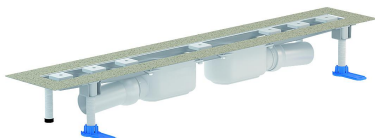

caniveau de douche CeraLine Plan F Duo 1000 mm, DN 50

Référence de l'article: 521927

GTIN: 4001636521927

Groupe de rabais: 8

Description :

caniveau de douche CeraLine Plan F Duo 1000 mm, DN 50
pour le montage central
avec deux corps d'avaloir, raccord d'écoulement DN 50 latéral, à rotule réglable de 0 – 15 degrés

spécificités

- pieds isolants aux bruits d'impact pour le réglage en hauteur
- bride sablée pour le raccordement de la résine ou de la membrane d'étanchéité
- siphon anti-odeur et de nettoyage, hauteur du siphon 30 mm (déviant à la norme EN 1253)
- vis d'ajustement pour réglage en hauteur
- coiffe de protection
- gabarit pour la pose de carrelage
- pièce de blocage du cadre
- raccord d'écoulement en polypropylène (obligatoire de commander également le manchon à coller en PVC, DN 50, réf. 691125)

matériau

caniveau acier inox 1.4301, corps d'avaloir et raccord d'écoulement en polypropylène à haute résistance aux chocs

Fabrication spéciale pour caniveaux CeraLine Plan F Duo sur demande :

Longueurs intermédiaires jusqu'à 2000 mm.