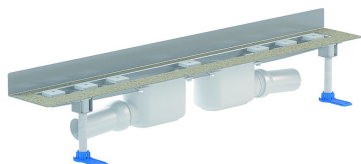

caniveau de douche CeraLine W Duo 1000 mm, DN 50

Référence de l'article: 521873

GTIN: 4001636521873

Groupe de rabais: 8

Description :

caniveau de douche CeraLine W Duo 1000 mm, DN 50
selon la norme DIN EN 1253
pour le montage mural
avec deux corps d'avaloir, raccord d'écoulement DN 50 latéral, à rotule réglable de 0 – 15 degrés

spécificités

- pieds isolants aux bruits d'impact pour le réglage de la hauteur
- bride sablée pour le raccordement de la résine ou de la membrane d'étanchéité
- siphon anti-odeur et de nettoyage, hauteur du siphon 50 mm (selon la norme EN 1253)
- réglage en hauteur pour le profil de finition
- coiffe de protection
- raccord d'écoulement en polypropylène (obligatoire de commander également le manchon à coller en PVC, DN 50, réf. 691125)

matériau

caniveau acier inox 1.4301, corps d'avaloir et raccord d'écoulement en polypropylène à haute résistance aux chocs

Fabrication spéciale pour caniveaux CeraLine W Duo sur demande :

- longueurs intermédiaires jusqu'à 2000 mm
- relevés du bride sur jusqu'à 3 côtés
- également disponible avec des distances du mur pour les pierres naturelles