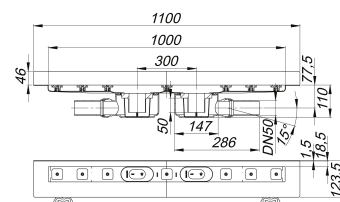

caniveau de douche CeraLine W Duo 1000 mm, DN 50

Référence de l'article: 521873

GTIN: 4001636521873

Groupe de rabais: 8

Description :

caniveau de douche CeraLine W Duo 1000 mm, DN 50
selon la norme DIN EN 1253
pour le montage mural
avec deux corps d'avaloir, raccord d'écoulement DN 50 latéral, à rotule réglable de 0 – 15 degrés

spécificités

- pieds isolants aux bruits d'impact pour le réglage de la hauteur
- bride sablée pour le raccordement de la résine ou de la membrane d'étanchéité
- siphon anti-odeur et de nettoyage, hauteur du siphon 50 mm (selon la norme EN 1253)
- réglage en hauteur pour le profil de finition
- coiffe de protection
- raccord d'écoulement en polypropylène (obligatoire de commander également le manchon à coller en PVC, DN 50, réf. 691125)

matériau

caniveau acier inox 1.4301, corps d'avaloir et raccord d'écoulement en polypropylène à haute résistance aux chocs

Fabrication spéciale pour caniveaux CeraLine W Duo sur demande :

- longueurs intermédiaires jusqu'à 2000 mm
- relevés du bride sur jusqu'à 3 côtés
- également disponible avec des distances du mur pour les pierres naturelles

Merci de nous consulter.

Débits d'écoulement selon la norme DIN EN 1253:

Nominal diameter	Norme de produit	Débit d'écoulement min. selon la norme	Niveau d'eau conforme à la norme
DN 50	DIN EN 1253	0,80 l/s	20,00 mm