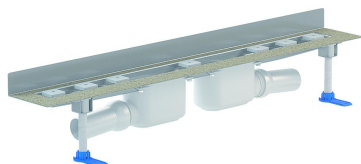

caniveau de douche CeraLine W Duo 800 mm, DN 50

Référence de l'article: 521859

GTIN: 4001636521859

Groupe de rabais: 8

Description :

caniveau de douche CeraLine W Duo 800 mm, DN 50
selon la norme DIN EN 1253
pour le montage mural
avec deux corps d'avaloir, raccord d'écoulement DN 50 latéral, à rotule réglable de 0 – 15 degrés

spécificités

- pieds isolants aux bruits d'impact pour le réglage de la hauteur
- bride sablée pour le raccordement de la résine ou de la membrane d'étanchéité
- siphon anti-odeur et de nettoyage, hauteur du siphon 50 mm (selon la norme EN 1253)
- réglage en hauteur pour le profil de finition
- coiffe de protection
- raccord d'écoulement en polypropylène (obligatoire de commander également le manchon à coller en PVC, DN 50, réf. 691125)

matériau

caniveau acier inox 1.4301, corps d'avaloir et raccord d'écoulement en polypropylène à haute résistance aux chocs

Fabrication spéciale pour caniveaux CeraLine W Duo sur demande :

- longueurs intermédiaires jusqu'à 2000 mm
- relevés du bride sur jusqu'à 3 côtés
- également disponible avec des distances du mur pour les pierres naturelles