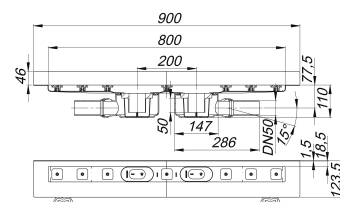

caniveau de douche CeraLine W Duo 800 mm, DN 50

Référence de l'article: 521859

GTIN: 4001636521859

Groupe de rabais: 8

Description :

caniveau de douche CeraLine W Duo 800 mm, DN 50
selon la norme DIN EN 1253
pour le montage mural
avec deux corps d'avaloir, raccord d'écoulement DN 50 latéral, à rotule réglable de 0 – 15 degrés

spécificités

- pieds isolants aux bruits d'impact pour le réglage de la hauteur
- bride sablée pour le raccordement de la résine ou de la membrane d'étanchéité
- siphon anti-odeur et de nettoyage, hauteur du siphon 50 mm (selon la norme EN 1253)
- réglage en hauteur pour le profil de finition
- coiffe de protection
- raccord d'écoulement en polypropylène (obligatoire de commander également le manchon à coller en PVC, DN 50, réf. 691125)

matériau

caniveau acier inox 1.4301, corps d'avaloir et raccord d'écoulement en polypropylène à haute résistance aux chocs

Fabrication spéciale pour caniveaux CeraLine W Duo sur demande :

- longueurs intermédiaires jusqu'à 2000 mm
- relevés du bride sur jusqu'à 3 côtés
- également disponible avec des distances du mur pour les pierres naturelles

Merci de nous consulter.

Débits d'écoulement selon la norme DIN EN 1253:

Nominal diameter	Norme de produit	Débit d'écoulement min. selon la norme	Niveau d'eau conforme à la norme
DN 50	DIN EN 1253	0,80 l/s	20,00 mm