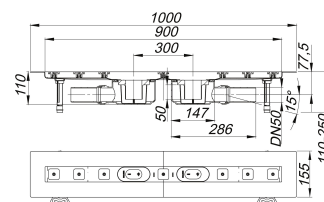

caniveau de douche CeraLine F Duo 900 mm, DN 50

Référence de l'article: 521811

GTIN: 4001636521811

Groupe de rabais: 8

Description :

caniveau de douche CeraLine F Duo 900 mm, DN 50
selon la norme DIN EN 1253
pour le montage central
avec deux corps d'avaloir, raccord d'écoulement DN 50 latéral, à rotule réglable de 0 – 15 degrés

spécificités

- pieds isolants aux bruits d'impact pour le réglage de la hauteur
- bride sablée pour le raccordement de la résine ou de la membrane d'étanchéité
- siphon anti-odeur et de nettoyage, hauteur du siphon 50 mm (selon la norme EN 1253)
- réglage en hauteur pour le profil de finition
- coiffe de protection
- gabarit pour la pose de carrelage
- pièce de blocage du cadre
- raccord d'écoulement en polypropylène (obligatoire de commander également le manchon à coller en PVC, DN 50, réf. 691125)

matériau

caniveau acier inox 1.4301, corps d'avaloir et raccord d'écoulement en polypropylène à haute résistance aux chocs

Fabrication spéciale pour caniveaux CeraLine F Duo sur demande :

Longueurs intermédiaires jusqu'à 2000 mm. Merci de nous consulter.

Débits d'écoulement selon la norme DIN EN 1253:

Nominal diameter	Norme de produit	Débit d'écoulement min. selon la norme	Niveau d'eau conforme à la norme
DN 50	DIN EN 1253	0,80 l/s	20,00 mm

Pièces détachées :