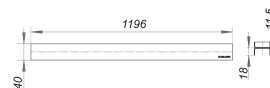

profil de finition CeraLine Individual, 1200 mm

Référence de l'article: 520777

GTIN: 4001636520777

Groupe de rabais: 8

Description :

profil de finition CeraLine Individual, 1200 mm

profil de finition pour les caniveaux de douche CeraLine, pour la pose des revêtements de sol individuels, approprié pour des revêtements de sol de 16 à 30 mm (colle inclus), largeur de 40 mm

matériau

acier inox 1.4301, classe de charge K 3 (300 kg)