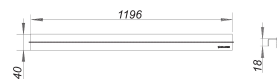

profil de finition CeraLine Standard, 1200 mm

Référence de l'article: 520579

GTIN: 4001636520579

Groupe de rabais: 8

Description :

profil de finition CeraLine Standard, 1200 mm

profil de finition pour les caniveaux de douche CeraLine, approprié pour des revêtements de sol de 2 à 16 mm (colle inclus), largeur de 40 mm

matériau

acier inox 1.4301, classe de charge K 3 (300 kg)