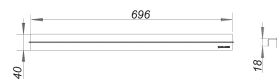

profil de finition CeraLine Standard, 700 mm

Référence de l'article: 520531

GTIN: 4001636520531

Groupe de rabais: 8

Description :

profil de finition CeraLine Standard, 700 mm

profil de finition pour les caniveaux de douche CeraLine, approprié pour des revêtements de sol de 2 à 16 mm (colle inclus), largeur de 40 mm

matériau

acier inox 1.4301, classe de charge K 3 (300 kg)