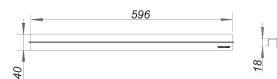

## profil de finition CeraLine Standard, 600 mm

---

Référence de l'article: 520524

GTIN: 4001636520524

Groupe de rabais: 8

---

---

### Description :

profil de finition CeraLine Standard, 600 mm

profil de finition pour les caniveaux de douche CeraLine, approprié pour des revêtements de sol de 2 à 16 mm (colle inclus), largeur de 40 mm