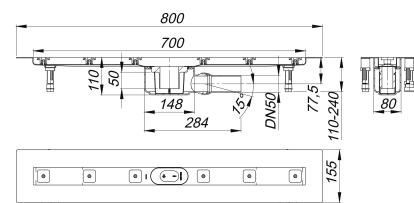

## caniveau de douche CeraLine F 700 mm, DN 50

Référence de l'article: 520036

GTIN: 4001636520036

Groupe de rabais: 8

### Description :

caniveau de douche CeraLine F 700 mm, DN 50

selon la norme DIN EN 1253

pour le montage central

avec un corps d'avaloir, raccord d'écoulement DN 50 latéral, à rotule réglable de 0 – 15 degrés

#### matériau

caniveau acier inox 1.4301, corps d'avaloir et raccord d'écoulement en polypropylène à haute résistance aux chocs

Fabrication spéciale pour caniveaux CeraLine F sur demande :

Longueurs intermédiaires jusqu'à 1200 mm.

### Débits d'écoulement selon la norme DIN EN 1253:

Nominal diameter	Norme de produit	Débit d'écoulement min. selon la norme	Niveau d'eau conforme à la norme
DN 50	DIN EN 1253	0,80 l/s	20,00 mm