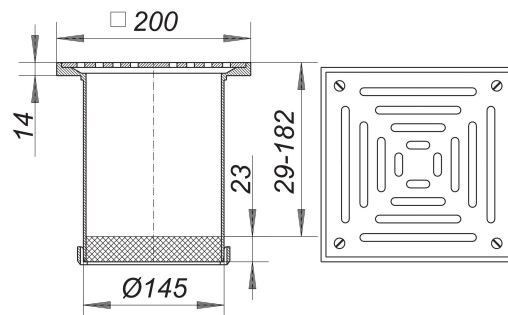

rehausse de terrasse GES 15, 200 x 200 mm

Référence de l'article: 500328

GTIN: 4001636500328

Groupe de rabais: 3

Description :

rehausse de terrasse GES 15, 200 x 200 mm

compatible avec les avaloirs de toit 62, 64, et éléments de rehausse 630

matériau :

polypropylène

cadre polypropylène, 200 x 200 mm, grille acier inox 1.4404, massif 5 mm, à visser, classe de charge L 15 (1,5 t)

Dallmer propose de nombreux autres accessoires de rehausse. En cas d'exigences spécifiques, n'hésitez pas à nous questionner sur nos solutions alternatives.

Pièces détachées :

590084 bague de support, blanche