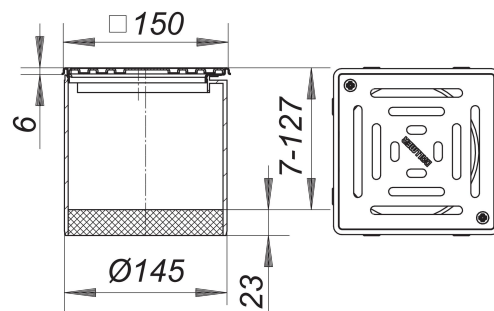

rehausse VEN 15, réglage latéral, grille à visser, 150 x 150 mm

Référence de l'article: 500243

GTIN: 4001636500243

Groupe de rabais: 3

Description :

rehausse VEN 15, réglage latéral, grille à visser, 150 x 150 mm

compatible avec les corps d'avaloir 54/55, 57/58, 61 et 61/1

rallonge de rehausse polypropylène, cadre acier inox 1.4301, 150 x 150 mm à réglage latéral (marge de +/- 15 mm)

grille acier inox 1.4301, à visser, classe de charge K 3 (300 kg)