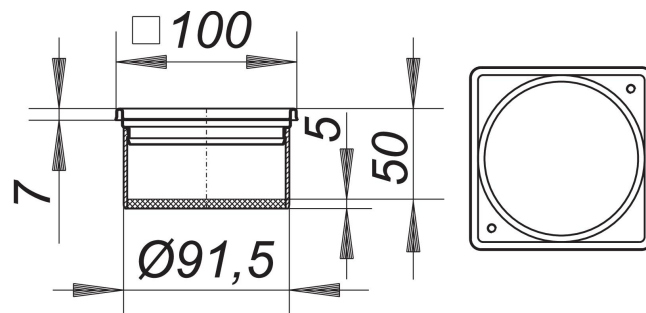

cadre de rehausse V, S 10/100, acier inox 1.4404, 100 x 100 mm

Référence de l'article: 495495

GTIN: 4001636495495

Groupe de rabais: 5

Description :

cadre de rehausse V, S 10/100, acier inox 1.4404, 100 x 100 mm

pour CeraDrain S 10/TistoDrain S 10

réglage vertical (marge de 40 mm) et latéral (marge de +/- 5,5 mm) sans palier, rallonge de rehausse ABS, avec inserts filetés, cadre acier inox, 100 x 100 mm, grilles compatibles de 90 x 90 mm