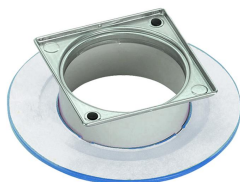

cadre de rehausse V, S 15/120, 120 x 120 mm

Référence de l'article: 495419

GTIN: 4001636495419

Groupe de rabais: 5

Description :

cadre de rehausse V, S 15/120, 120 x 120 mm

pour CeraDrain S 15/TistoDrain S 15

réglage vertical (marge de 40 mm) et latéral (marge de 13 mm) sans palier, avec anneau d'appui, rallonge de rehausse ABS, cadre acier inox 1.4301, avec inserts filetés, 120 x 120 mm, grilles compatibles 115 x 115 mm