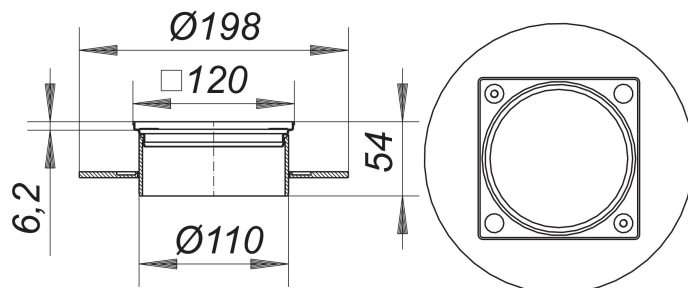

cadre de rehausse V, S 15/120, 120 x 120 mm

Référence de l'article: 495419

GTIN: 4001636495419

Groupe de rabais: 5

Description :

cadre de rehausse V, S 15/120, 120 x 120 mm

pour CeraDrain S 15/TistoDrain S 15

réglage vertical (marge de 40 mm) et latéral (marge de 13 mm) sans palier, avec anneau d'appui, rallonge de rehausse ABS, cadre acier inox 1.4301, avec inserts filetés, 120 x 120 mm, grilles compatibles 115 x 115 mm