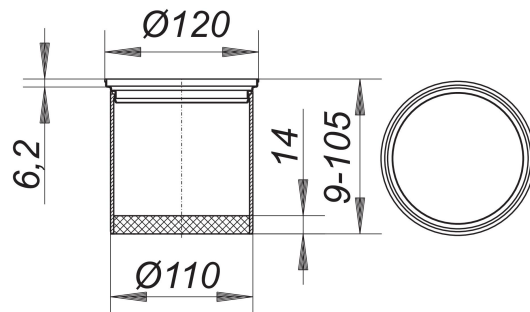

## cadre de rehausse ER 12, acier inox 1.4404, d: 120 mm

---

Référence de l'article: 495396

GTIN: 4001636495396

Groupe de rabais: 3

---

---

### Description :

cadre de rehausse ER 12, acier inox 1.4404, d: 120 mm

compatible avec les corps d'avaloir de sol 40, 42 et 46 en matière plastique, les corps d'avaloir de balcon 83 et 84,

cadre acier inox 1.4301 ou 1.4404, d: 120 mm,