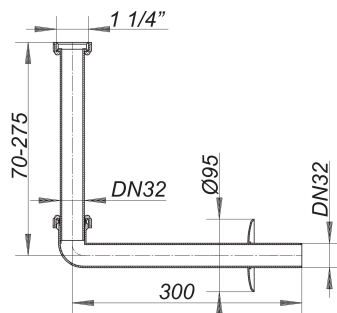

coude de raccordement 321, 1 1/4" x DN 32

Référence de l'article: 140029

GTIN: 4001636140029

Groupe de rabais: 1

Description :

coude de raccordement 321, 1 1/4" x DN 32

compatible avec les siphons à encastrer 300, 300 PC et 310

polypropylène blanc, avec tube plongeur à hauteur réglable et rosette de recouvrement en ABS d: 95 mm

Pièces détachées :

130211 siphon à encastrer 300 CR, 1 1/4" x DN

130327 siphon à encastrer 310 CR, 1 1/4" x DN

130235 siphon à encastrer 300 KS, 1 1/4" x DN