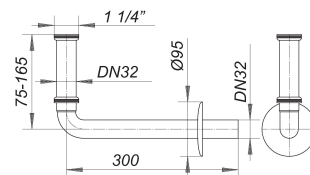

coude de raccordement 320, 1 1/4" x DN 32

Référence de l'article: 140005

GTIN: 4001636140005

Groupe de rabais: 1

Description :

coude de raccordement 320, 1 1/4" x DN 32

compatible avec les siphons à encastrer 300, 300 PC et 310

laiton chromé, avec tube plongeur à hauteur réglable et rosette de recouvrement en acier inox d: 95 mm

Pièces détachées :

130211 siphon à encastrer 300 CR, 1 1/4" x DN

130327 siphon à encastrer 310 CR, 1 1/4" x DN

130228 siphon à encastrer 300 CR, 1 1/4" x DN