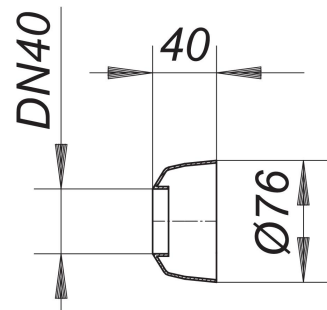

rosette murale R 4, DN 40

Référence de l'article: 090812

GTIN: 4001636090812

Groupe de rabais: 1

Description :

rosette murale R 4, DN 40

compatible avec des tuyaux DN 40 ou DN 50

matériau :