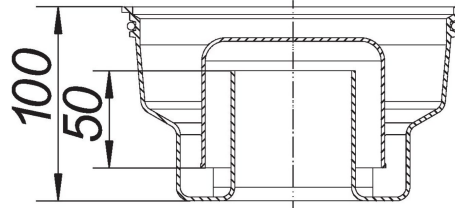

vaso sifón para 605, 606, 615 y 616

N.º de referencia **864932**
 GTIN/EAN: 4001636864932
 Grupo de descuento: 3

adecuado para los sumideros para exteriores y cubiertas de garaje 605, 606, 615 y 616 con sifón campana antiolor

material:
 ABS

Accesorios

N.º de referencia	Denominación	Dimensiones
860262	sumidero para exteriores y cubiertas de garaje 605.0, DN 100	DN 100
860361	sumidero para exteriores y cubiertas de garaje 605.1, DN 100	DN 100
860064	sumidero para exteriores y cubiertas de garaje 606.0, DN 100	DN 100
860095	sumidero para exteriores y cubiertas de garaje 606.0, DN 150	DN 150
860163	sumidero para exteriores y cubiertas de garaje 606.1, DN 100	DN 100
860194	sumidero para exteriores y cubiertas de garaje 606.1, DN 150	DN 150
862365	sumidero para exteriores y cubiertas de garaje 615.0 DallBit, DN 100	DN 100
861368	sumidero para exteriores y cubiertas de garaje 615.0, DN 100	DN 100
862464	sumidero para exteriores y cubiertas de garaje 615.1 DallBit, DN 100	DN 100
861467	sumidero para exteriores y cubiertas de garaje 615.1, DN 100	DN 100
862068	sumidero para exteriores y cubiertas de garaje 616.0 DallBit, DN 100	DN 100
862099	sumidero para exteriores y cubiertas de garaje 616.0 DallBit, DN 150	DN 150
861061	sumidero para exteriores y cubiertas de garaje 616.0, DN 100	DN 100
861092	sumidero para exteriores y cubiertas de garaje 616.0, DN 150	DN 150
862266	sumidero para exteriores y cubiertas de garaje 616.1 DallBit, DN 100	DN 100
862297	sumidero para exteriores y cubiertas de garaje 616.1 DallBit, DN 150	DN 150
861269	sumidero para exteriores y cubiertas de garaje 616.1, DN 100	DN 100