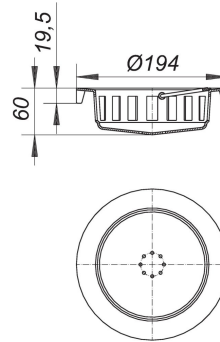

27. Junio 2022

DALLMER**cestón extraíble para la retención de arena para 605, 606, 615 y 616**

N.º de referencia **864918**
 GTIN/EAN: 4001636864918
 Grupo de descuento: 3

adecuado para los sumideros para exteriores y aparcamientos 605, 606, 615 y 616

Accesorios

N.º de referencia	Denominación	Dimensiones
860507	prolongador con marco 608.0	
860606	prolongador con marco 608.1	
860262	sumidero para exteriores y cubiertas de garaje 605.0, DN 100	DN 100
860361	sumidero para exteriores y cubiertas de garaje 605.1, DN 100	DN 100
860064	sumidero para exteriores y cubiertas de garaje 606.0, DN 100	DN 100
860095	sumidero para exteriores y cubiertas de garaje 606.0, DN 150	DN 150
860163	sumidero para exteriores y cubiertas de garaje 606.1, DN 100	DN 100
860194	sumidero para exteriores y cubiertas de garaje 606.1, DN 150	DN 150
862365	sumidero para exteriores y cubiertas de garaje 615.0 DallBit, DN 100	DN 100
861368	sumidero para exteriores y cubiertas de garaje 615.0, DN 100	DN 100
862464	sumidero para exteriores y cubiertas de garaje 615.1 DallBit, DN 100	DN 100
861467	sumidero para exteriores y cubiertas de garaje 615.1, DN 100	DN 100
862068	sumidero para exteriores y cubiertas de garaje 616.0 DallBit, DN 100	DN 100
862099	sumidero para exteriores y cubiertas de garaje 616.0 DallBit, DN 150	DN 150
861061	sumidero para exteriores y cubiertas de garaje 616.0, DN 100	DN 100
861092	sumidero para exteriores y cubiertas de garaje 616.0, DN 150	DN 150
862266	sumidero para exteriores y cubiertas de garaje 616.1 DallBit, DN 100	DN 100
862297	sumidero para exteriores y cubiertas de garaje 616.1 DallBit, DN 150	DN 150
861269	sumidero para exteriores y cubiertas de garaje 616.1, DN 100	DN 100
861290	sumidero para exteriores y cubiertas de garaje 616.1, DN 150	DN 150