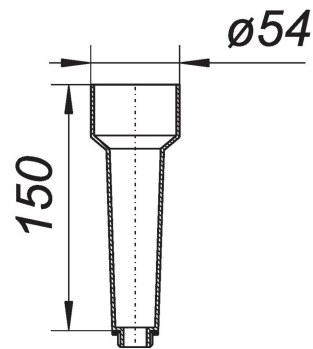

23. Junio 2021

tubo de control, 1/2

N.º de referencia **724847**
 GTIN/EAN: 4001636724847
 Grupo de descuento: 3

para comprobar la estanqueidad de los sumideros de sótano Ballstau y de las válvulas antirretorno Stausafe

Accesorios

N.º de referencia	Denominación	Dimensiones
720061	sumidero de sótano antirretorno Ballstau 110, DN 100	DN 100
720160	sumidero de sótano antirretorno Ballstau 110/1, DN 100	DN 100
720368	sumidero de sótano antirretorno Ballstau 110/3, DN 100	DN 100
661562	válvula antirretorno Stausafe F, DN 100	DN 100
661586	válvula antirretorno Stausafe F, DN 125	DN 125
661593	válvula antirretorno Stausafe F, DN 150	DN 150
661265	válvula antirretorno Stausafe RS, DN 100	DN 100
661289	válvula antirretorno Stausafe RS, DN 125	DN 125
661296	válvula antirretorno Stausafe RS, DN 150	DN 150
660206	válvula antirretorno Stausafe RS, DN 200	DN 200