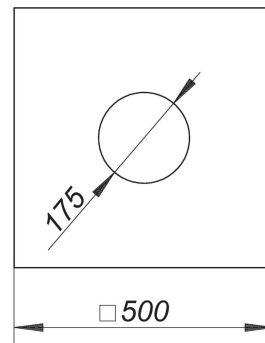

23. Junio 2021

DALLMER**estera de fibra de vidrio S 10, reforzada, 500 x 500 mm, ø 175 mm**

N.º de referencia **595102**
 GTIN/EAN: 4001636595102
 Grupo de descuento: 5

recambio para el elemento de elevación CeraDrain S 10.

Recambios

N.º de referencia	Denominación	Dimensiones
513205	cazoleta sumidero CeraDrain 48, DN 50	DN 50
513212	cazoleta sumidero CeraDrain 49, DN 50	DN 50
513069	elemento de elevación CeraDrain S 10	
513397	sumidero CeraDrain 48 K 10, DN 50, 100 x 100 mm	DN 50, 100 x 100 mm

Accesorios

N.º de referencia	Denominación	Dimensiones
514028	sumidero CeraDrain Plan VC 10, DN 40/DN 50, 100 x 100 mm	DN 40/DN 50, 100 x 100 mm
514035	sumidero CeraDrain Plan VC 12, DN 40/DN 50, 120 x 120 mm	DN 40/DN 50, 120 x 120 mm
514042	sumidero insonorizante CeraDrain Plan VC 10, DN 40/DN 50, 100 x 100 mm	DN 40/DN 50, 100 x 100 mm
514059	sumidero insonorizante CeraDrain Plan VC 12, DN 40/DN 50, 120 x 120 mm	DN 40/DN 50, 120 x 120 mm