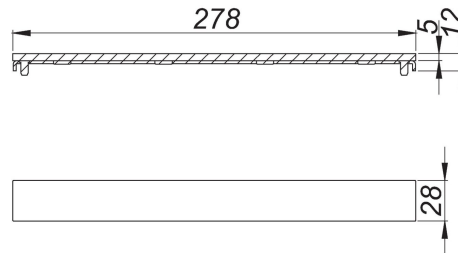

10. Agosto 2022

**DALLMER****cubierta de sifón CeraFloor/CeraFrame Individual Design negro mate**

N.º de referencia **537560**  
 GTIN/EAN: 4001636537560  
 Grupo de descuento: 11

cubierta de sifón para las canaletas de ducha CeraFloor Individual y CeraFrame Individual, diseño universal, no será revestido

material:  
 acero inoxidable 1.4301 recubrimiento de PVD en color negro mate

Indicación de pedido para CeraFloor Individual:  
 efectuar pedido de cazoleta sumidero DallFlex o bien módulo plato ducha DallFlex Floor + canaleta de ducha CeraFloor Individual + cubierta de sifón CeraFloor/CeraFrame Individual.

**Accesorios**

N.º de referencia	Denominación	Dimensiones
537546	canaleta de ducha CeraFloor Individual negro mate, 800-1500 mm	800-1500 mm
537348	canaleta de ducha CeraFrame Individual negro mate, 300 x 50 mm	300 x 50 mm