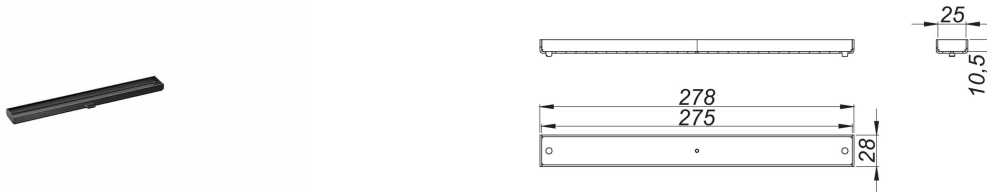

23. Junio 2021

**DALLMER****cubierta de sifón CeraFloor/CeraFrame Individual antracita mate**

N.º de referencia **537553**  
 GTIN/EAN: 4001636537553  
 Grupo de descuento: 11

cubierta de sifón para las canaletas de ducha CeraFloor Individual y CeraFrame Individual, para revestir con revestimientos de suelo individuales

Material  
 acero inoxidable 1.4301 recubrimiento de PVD en color  
 antracita mate

Indicación de pedido para CeraFloor Individual:  
 efectuar pedido de cazoleta sumidero DallFlex o bien módulo plato ducha DallFlex Floor  
 + canaleta de ducha CeraFloor Individual + cubierta de sifón CeraFloor/CeraFrame Individual.

**Accesorios**

N.º de referencia	Denominación	Dimensiones
537348	canaleta de ducha CeraFrame Individual antracita mate, 300 x 50 mm	300 x 50 mm