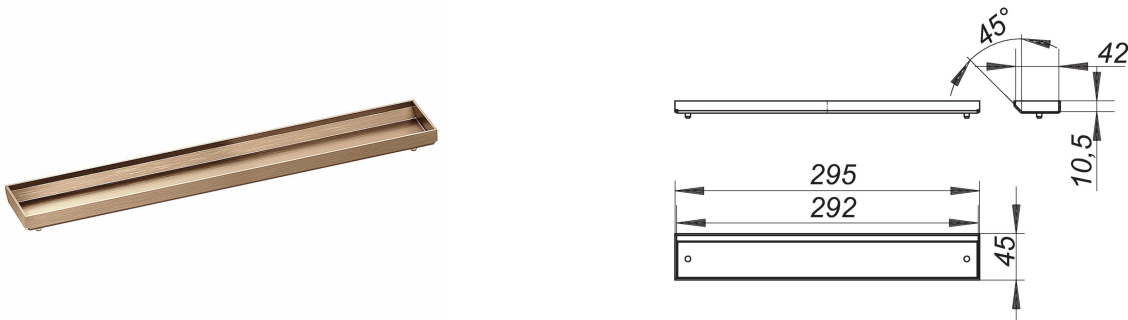

01. Enero 2023

cubierta de sifón CeraWall Individual oro rojo mate

N.º de referencia **537027**
 GTIN/EAN: 4001636537027
 Grupo de descuento: 11

cubierta de sifón para las canaletas de ducha CeraWall Individual.

material:
 acero inoxidable 1.4301 recubrimiento de PVD en color oro rojo mate

Para revestir con materiales cuyos cantos no pueden ser pulido
 (p. ej., azulejo vidriado).

Indicación de pedido para CeraWall Individual:
 efectuar pedido de cazoleta sumidero DallFlex o bien módulo plato ducha DallFlex Wall
 + canaleta de ducha CeraWall Individual + cubierta de sifón CeraWall Individual.

Accesorios

N.º de referencia	Denominación	Dimensiones
536914	canaleta de ducha CeraWall Individual oro rojo mate, 1000 mm	1000 mm
536921	canaleta de ducha CeraWall Individual oro rojo mate, 1100 mm	1100 mm
536938	canaleta de ducha CeraWall Individual oro rojo mate, 1200 mm	1200 mm
536891	canaleta de ducha CeraWall Individual oro rojo mate, 800 mm	800 mm
536907	canaleta de ducha CeraWall Individual oro rojo mate, 900 mm	900 mm