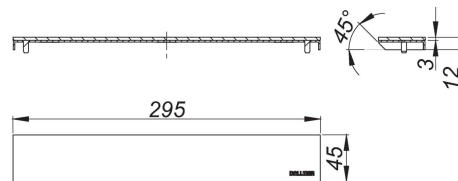

01. Enero 2023

DALLMER**cubierta de sifón CeraWall Individual Diseño negro mate**

N.º de referencia **537010**
 GTIN/EAN: 4001636537010
 Grupo de descuento: 11

cubierta de sifón para las canaletas de ducha CeraWall Individual.

material:
 acero inoxidable 1.4301 recubrimiento de PVD en color negro mate

diseño universal en acero inoxidable, no se reviste

Indicación de pedido para CeraWall Individual:
 efectuar pedido de cazoleta sumidero DallFlex o bien módulo plato ducha DallFlex Wall
 + canaleta de ducha CeraWall Individual + cubierta de sifón CeraWall Individual.

Accesorios

N.º de referencia	Denominación	Dimensiones
535634	canaleta de ducha CeraWall Individual negro mate, 1000 mm	1000 mm
535641	canaleta de ducha CeraWall Individual negro mate, 1100 mm	1100 mm
535658	canaleta de ducha CeraWall Individual negro mate, 1200 mm	1200 mm
535603	canaleta de ducha CeraWall Individual negro mate, 800 mm	800 mm
535627	canaleta de ducha CeraWall Individual negro mate, 900 mm	900 mm