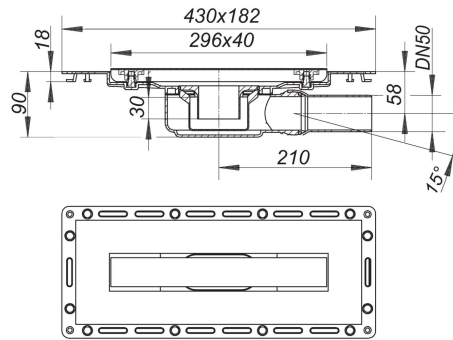

canaleta de ducha TistoLine Plan rejilla Estándar 300, DN 50

N.º de referencia **530103**
 GTIN/EAN: 4001636530103
 Grupo de descuento: 5

tubo de desagüe DN 50 lateral, con articulación esférica, regulable de 0 a 15 grados

equipado con

- brida recubierta con textil no tejido
- babero de impermeabilización Tisto
- tapa protectora de obra
- sifón antiolor y registro de limpieza, 30 mm de depósito de agua de cierre (desviado de la norma UNE EN 1253)
- tuercas niveladoras para la rejilla
- molde tope auxiliar para alicatar
- tubo de desagüe de polipropileno (para unión con tubo PVC es necesario pedir manguito de transición de PP a PVC, DN 50, Art. No. 691125)

material

cazoleta sumidero de polipropileno de alta resistencia al impacto

rejilla lineal de acero inoxidable 1.4301, 300 x 40 mm, clasificación de carga K 3 (300 kg), adecuada para solados de 2 - 12 mm (incl. adhesivo)

Recambios

N.º de referencia	Denominación	Dimensiones
523983	juego de tuercas niveladoras CeraLine	

Accesorios

N.º de referencia	Denominación	Dimensiones
520494	juego conservación acero inoxidable	

520913	juego piedra natural CeraLine hasta año fabr. julio 2013
521088	llave de mantenimiento CeraLine