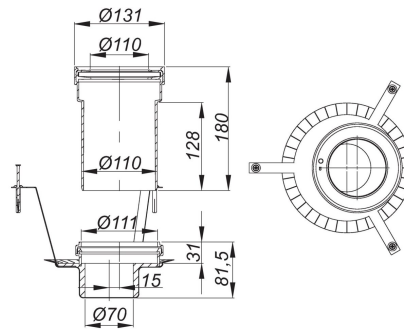

06. Noviembre 2020

DALLMER**collarín cortafuego 11, DN 50**

N.º de referencia **515308**
 GTIN/EAN: 4001636515308
 Grupo de descuento: 3

adecuado para cazoletas sumidero DallFlex vertical. Para el montaje en techos de F 30/60/90/120.

equipado con

- cuerpo metálico
- elemento de inserción
- suplemento intumescente
- estribos de sujeción
- accesorios de montaje
- collarín flexible p/encofrado
- tapa protectora de obra

conexión a: tubería plástica DN 50 usando manguito,
 tubería de fundición DN 50 usando racor HT/SML DALLMER DN 50/DN 50 (Nº ref. 880024)

Recambios

N.º de referencia	Denominación	Dimensiones
495501	molde pasa forjado DD 160, ø 175 mm	

Accesorios

N.º de referencia	Denominación	Dimensiones
537164	cazoleta sumidero CeraFlex vertical, DN 50	DN 50
539076	cazoleta sumidero DallFlex vertical, DN 50	DN 50