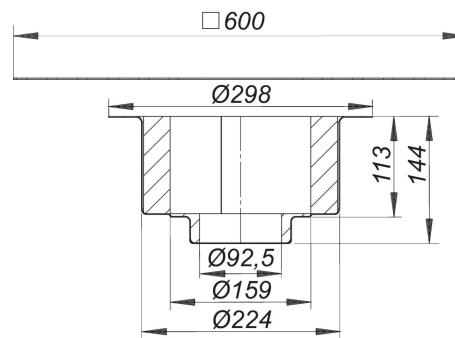

collarín cortafuego 8 cubierta de acero trapezoidal, DN 70

N.º de referencia **515131**
 GTIN/EAN: 4001636515131
 Grupo de descuento: 3

para el montaje protegido del fuego de los sumideros para cubierta 62 FPO/PVC DN 70 y SuperDrain 62 FPO/PVC DN 70 según el código técnico de la edificación alemán en cubiertas estructurales de perfil trapezoidal en acero conforme a la norma UNE 18234-3.

Elemento funcional según la autorización general de la inspección de obras n.º Z-19.17-1800.

cuerpo metálico equipado con:

- suplemento intumescente
- aislamiento térmico y antiincendios
- chapa de unión 600 x 600 mm
- tornillos de fijación

conexión a:

tubería plástica DN 70 usando manguito

tubería de fundición DN 70 usando racor HT/SML DALLMER DN 70/DN 70 (Nº ref. 880048)

Accesorios

N.º de referencia	Denominación	Dimensiones
621641	sumidero 62 FPO-PP para cubierta, DN 70	DN 70
621603	sumidero 62 H FPO-PP para cubierta, calefactado, DN 70	DN 70
623140	sumidero 62 H PVC para cubierta, calefactado, DN 70	DN 70
623041	sumidero 62 PVC para cubierta, DN 70	DN 70
671523	sumidero de emergencia SuperDrain 62 FPO-PP, DN 70	DN 70
671547	sumidero de emergencia SuperDrain 62 H FPO-PP, calefactado, DN 70	DN 70
671578	Sumidero de emergencia SuperDrain 62 H PVC, calefactado, DN 70	DN 70
671561	sumidero de emergencia SuperDrain 62 PVC, DN 70	DN 70