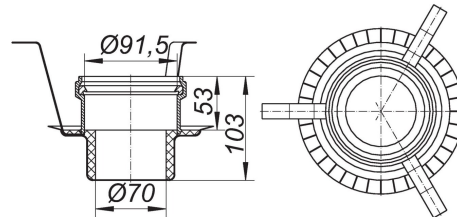

06. Noviembre 2020

**DALLMER****collarín cortafuego 3, DN 50**

N.º de referencia **515032**  
 GTIN/EAN: 4001636515032  
 Grupo de descuento: 3

adecuado para sumideros de ducha ORIO V y 49 KE, anchura nominal DN 50.  
 Para el montaje en perforaciones de núcleos (d: 200 mm) en techos de F 30/60/90/120.

cuerpo metálico equipado con:

- elemento de inserción
- suplemento intumescente
- estribos de sujeción
- collarín flexible p/encofrado
- tapa protectora de obra

conexión a:  
 tubería plástica DN 50 usando manguito  
 tubería de fundición DN 50 usando racor HT/SML DALLMER DN 50/DN 50 (Nº ref. 880024)

**Accesorios**

N.º de referencia	Denominación	Dimensiones
160027	cazoleta de válvula para platos de ducha ORIO V, DN 50	DN 50
480224	sumidero de ducha 49 KE, DN 50, 150 x 150 mm	DN 50, 150 x 150 mm
160225	sumidero de ducha ORIO V N, DN 50	DN 50
160218	válvula para platos de ducha ORIO V, vertical, tapa de acero inoxidable, DN 5 DN 50	DN 5 DN 50