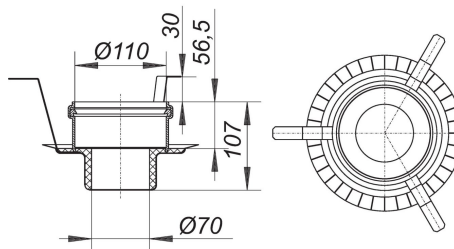

collarín cortafuego 2, DN 50

N.º de referencia **515025**
 GTIN/EAN: 4001636515025
 Grupo de descuento: 3

adecuado para sumideros lineales CeraLine vertical F 500 – F 1200, sumideros TistoLine y TistoPlan vertical, cazoletas sumidero 40 S, 40 PE, 40 DallBit y sumideros 40 SE, 40 SE 12.

Para el montaje en perforaciones de núcleos (d: 160 mm) en techos de F 30/60/90/120.

cuerpo metálico equipado con:

- elemento de inserción
- suplemento intumescente
- estribos de sujeción
- collarín flexible p/encofrado
- babero insonorizado
- tapa protectora de obra

conexión a:

tubería plástica DN 50 usando manguito

tubería de fundición DN 50 usando racor HT/SML DALLMER DN 50/DN 50 (Nº ref. 880024)

Accesorios

N.º de referencia	Denominación	Dimensiones
521651	canaleta de ducha CeraLine vertical F 1000 mm, DN 50	DN 50
521668	canaleta de ducha CeraLine vertical F 1100 mm, DN 50	DN 50
521675	canaleta de ducha CeraLine vertical F 1200 mm, DN 50	DN 50
521606	canaleta de ducha CeraLine vertical F 500 mm, DN 50	DN 50
521613	canaleta de ducha CeraLine vertical F 600 mm, DN 50	DN 50
521620	canaleta de ducha CeraLine vertical F 700 mm, DN 50	DN 50
521637	canaleta de ducha CeraLine vertical F 800 mm, DN 50	DN 50
521644	canaleta de ducha CeraLine vertical F 900 mm, DN 50	DN 50