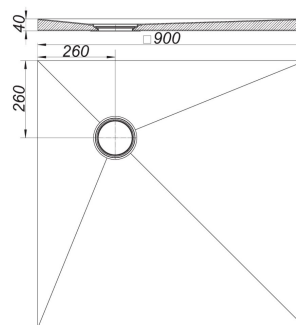

23. Junio 2021

plato de ducha CeraBoard excéntrico, 40 x 900 x 900 mm

N.º de referencia **513656**
 GTIN/EAN: 4001636513656
 Grupo de descuento: 5

platos de ducha impermeables para el alicatado directo a ras de suelo con posición de desagüe excéntrica

material:

núcleo de espuma rígida de poliestireno extruido, ambas caras armadas con tejido de fibra de vidrio, revestido con mortero plástico y arenado

dimensión de empotrado:
900 x 900 mm

posición de desagüe:
excéntrica, 260 mm

Accesorios

N.º de referencia	Denominación	Dimensiones
513588	cazoleta sumidero CIRCO V, DN 50/DN 70	DN 50/DN 70
513960	elemento insonorizante CeraBoard, 1200 x 1200 mm	1200 x 1200 mm
514424	sumidero CeraBoard CK 12, DN 50, 120 x 120 mm	DN 50, 120 x 120 mm
514431	sumidero CeraBoard CS 12, DN 50, 120 x 120 mm	DN 50, 120 x 120 mm
513519	sumidero CIRCO 50.1, DN 50, 120 x 120 mm	DN 50, 120 x 120 mm
513526	sumidero CIRCO 50.2, DN 50, 100 x 100 mm	DN 50, 100 x 100 mm
513502	sumidero CIRCO 70, DN 70, 150 x 150 mm	DN 70, 150 x 150 mm
513564	sumidero CIRCO V.1, DN 50/DN 70, 120 x 120 mm	DN 50/DN 70, 120 x 120 mm
513571	sumidero CIRCO V.2, DN 50/DN 70, 100 x 100 mm	DN 50/DN 70, 100 x 100 mm
513816	sumidero CIRCOPlan 40.1, DN 40, 120 x 120 mm	DN 40, 120 x 120 mm
513823	sumidero CIRCOPlan 40.2, DN 40, 100 x 100 mm	DN 40, 100 x 100 mm