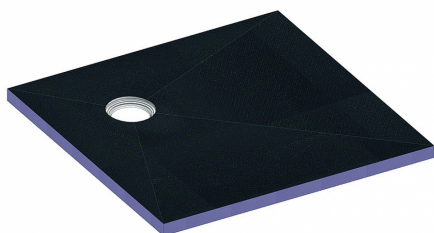

23. Junio 2021

plato de ducha CeraBoard excéntrico, 40 x 900 x 900 mm

N.º de referencia **513656**
 GTIN/EAN: 4001636513656
 Grupo de descuento: 5

platos de ducha impermeables para el alicatado directo a ras de suelo con posición de desagüe excéntrica

material:

núcleo de espuma rígida de poliestireno extruido, ambas caras armadas con tejido de fibra de vidrio, revestido con mortero plástico y arenado

dimensión de empotrado:
900 x 900 mm

posición de desagüe:
excéntrica, 260 mm

Accesorios

N.º de referencia	Denominación	Dimensiones
513588	cazoleta sumidero CIRCO V, DN 50/DN 70	DN 50/DN 70
513960	elemento insonorizante CeraBoard, 1200 x 1200 mm	1200 x 1200 mm
514424	sumidero CeraBoard CK 12, DN 50, 120 x 120 mm	DN 50, 120 x 120 mm
514431	sumidero CeraBoard CS 12, DN 50, 120 x 120 mm	DN 50, 120 x 120 mm
513519	sumidero CIRCO 50.1, DN 50, 120 x 120 mm	DN 50, 120 x 120 mm
513526	sumidero CIRCO 50.2, DN 50, 100 x 100 mm	DN 50, 100 x 100 mm
513502	sumidero CIRCO 70, DN 70, 150 x 150 mm	DN 70, 150 x 150 mm
513564	sumidero CIRCO V.1, DN 50/DN 70, 120 x 120 mm	DN 50/DN 70, 120 x 120 mm
513571	sumidero CIRCO V.2, DN 50/DN 70, 100 x 100 mm	DN 50/DN 70, 100 x 100 mm
513816	sumidero CIRCOPlan 40.1, DN 40, 120 x 120 mm	DN 40, 120 x 120 mm
513823	sumidero CIRCOPlan 40.2, DN 40, 100 x 100 mm	DN 40, 100 x 100 mm