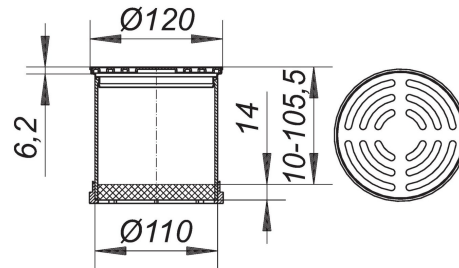

23. Junio 2021

DALLMER**prolongador ER-12, d: 120 mm**

N.º de referencia **510334**
 GTIN/EAN: 4001636510334
 Grupo de descuento: 3

adecuado para las cazoletas sumidero 40, 42 y 46, cazoletas sumidero 83 y 84 para terrazas, elementos de desagüe para sumideros de ático, y elementos de elevación 85; suplemento prolongador de ABS, prolongable con tubo de alta temperatura HT de DN 100, marco de acero inoxidable 1.4301, d: 120 mm, rejilla de acero inoxidable 1.4301, clasificación de carga K 3 (300 kg)

Recambios

N.º de referencia	Denominación	Dimensiones
495013	anillo de desagüe S 10	
501264	rejilla VER, d: 115 mm	d: 115 mm

Accesorios

N.º de referencia	Denominación	Dimensiones
405227	cazoleta sumidero 40 DallBit, DN 50	DN 50
405135	cazoleta sumidero 40 PE, DN 50/OD 50	DN 50
405128	cazoleta sumidero 40 S, DN 50	DN 50
422026	cazoleta sumidero 42 DallBit, toma alimentación DN 40, DN 50	DN 50
421555	cazoleta sumidero 42 PE, ø 56/63 mm	d: 56/63 mm
420022	cazoleta sumidero 42 S, toma alimentación DN 40, DN 50	DN 50
421722	cazoleta sumidero 42/3, 3 tomas alimentación DN 40, DN 50	DN 50
462053	cazoleta sumidero 46 DallBit, toma alimentación DN 40, DN 50	DN 50
461551	cazoleta sumidero 46 PE, ø 56/63 mm	d: 56/63 mm
460059	cazoleta sumidero 46 S, toma alimentación DN 40, DN 50	DN 50

23. Junio 2021

DALLMER

831569	elemento de elevación 85	
832566	elemento de elevación 85 DallBit	
495020	junta de retención S-10, d:-110-mm	d: 110 mm
495846	válvula antiolor y espuma S 10/12, d: 108,5 mm	