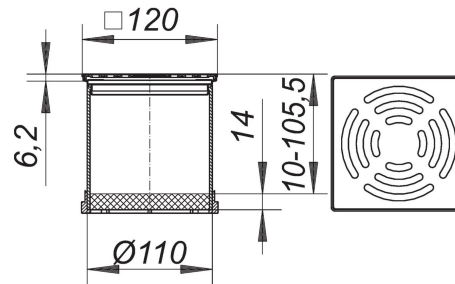

23. Junio 2021

prolongador E 12, 120 x 120 mm

N.º de referencia **510310**
 GTIN/EAN: 4001636510310
 Grupo de descuento: 3

adecuado para las cazoletas sumidero 40, 42 y 46, cazoletas sumidero 83 y 84 para terrazas, elementos de desagüe para sumideros de ático, y elementos de elevación 85; suplemento prolongador de ABS, prolongable con tubo de alta temperatura HT de DN 100, marco de acero inoxidable 1.4301, 120 x 120 mm, rejilla de acero inoxidable 1.4301, clasificación de carga K 3 (300 kg)

Recambios

N.º de referencia	Denominación	Dimensiones
495013	anillo de desagüe S 10	

Accesorios

N.º de referencia	Denominación	Dimensiones
405227	cazoleta sumidero 40 DallBit, DN 50	DN 50
405135	cazoleta sumidero 40 PE, DN 50/OD 50	DN 50
405128	cazoleta sumidero 40 S, DN 50	DN 50
422026	cazoleta sumidero 42 DallBit, toma alimentación DN 40, DN 50	DN 50
421555	cazoleta sumidero 42 PE, ø 56/63 mm	d: 56/63 mm
420022	cazoleta sumidero 42 S, toma alimentación DN 40, DN 50	DN 50
421722	cazoleta sumidero 42/3, 3 tomas alimentación DN 40, DN 50	DN 50
462053	cazoleta sumidero 46 DallBit, toma alimentación DN 40, DN 50	DN 50
461551	cazoleta sumidero 46 PE, ø 56/63 mm	d: 56/63 mm
460059	cazoleta sumidero 46 S, toma alimentación DN 40, DN 50	DN 50
831569	elemento de elevación 85	

23. Junio 2021

DALLMER

832566	elemento de elevación 85 DallBit	
495020	junta de retención S-10, d:-110-mm	d: 110 mm
495846	válvula antiolor y espuma S 10/12, d: 108,5 mm	