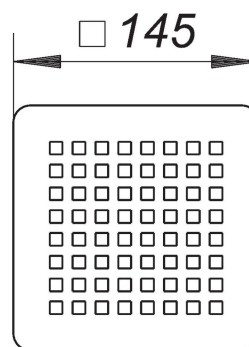

27. Junio 2022

**rejilla Quadra 145r10, 145 x 145 mm**

N.º de referencia **502179**  
 GTIN/EAN: 4001636502179  
 Grupo de descuento: 3

con radio 10 para platos de ducha de piedra natural de una sola pieza rejilla de diseño superficie pulida mate, con orificios de desagüe cuadrados

material  
 acero inoxidable 1.4301, maciza 5 mm

**Accesorios**

N.º de referencia	Denominación	Dimensiones
495600	juego bastidor portante N 145 x 145	145 x 145 mm
160379	sumidero de ducha ORIO 60 N, DN 40	DN 40
160126	sumidero de ducha ORIO N, DN 50	DN 50