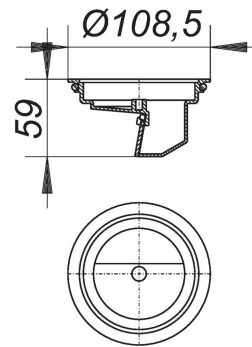

30. Septiembre 2022

DALLMER**válvula antiolor y espuma S 10/12, d: 108,5 mm**

N.º de referencia **495846**
 GTIN/EAN: 4001636495846
 Grupo de descuento: 3

para el montaje en el sumidero PRONTO (excepto PRONTO K Alu), en los prolongadores y prolongadores con marco serie 10 con una medida del marco de 120 x 120 mm o d: 120 mm y el prolongador con marco SES 10/ECS 12.

La válvula, que actúa mecánicamente, evita la subida de espuma y gases de alcantarilla.

¡Resistente a las heladas ya que no acumula agua!

equipado con
 – junta

material
 ABS

Accesorios

N.º de referencia	Denominación	Dimensiones
495341	prolongador con marco ECS 12, acero inoxidable 1.4301, 120 x 120 mm	120 x 120 mm
495334	prolongador con marco ER 12, acero inoxidable 1.4301, d: 120 mm	d: 120 mm
495259	prolongador con marco SES 10, 150 x 150 mm	150 x 150 mm
495426	prolongador con marco V, S 10/120, acero inoxidable 1.4301, 120 x 120 mm	120 x 120 mm
495419	prolongador con marco V, S 15/120, 120 x 120 mm	
495433	prolongador con marco V, S-15/d:-120-mm	d: 120 mm
510198	prolongador DER S 10/120, 120 x 120 mm	
510310	prolongador E 12, 120 x 120 mm	120 x 120 mm
510327	prolongador EN 12, rejilla atornillada, 120 x 120 mm	120 x 120 mm
510334	prolongador ER-12, d:-120-mm	d: 120 mm

30. Septiembre 2022

510365	prolongador Quadra S 10/120, 120 x 120 mm	
510105	prolongador SEC 10, 150 x 150 mm	150 x 150 mm
510136	prolongador SEN 10, rejilla atornillada, 150 x 150 mm	150 x 150 mm
700339	sumidero PRONTO K Alu, DN 100, 120 x 120 mm	DN 100, 120 x 120 mm
700391	sumidero PRONTO K, atornillado, DN 100, 120 x 120 mm	DN 100, 120 x 120 mm
700360	sumidero PRONTO K, DN 100, 120 x 120 mm	DN 100, 120 x 120 mm
700384	sumidero PRONTO K, DN 125, 120 x 120 mm	DN 125, 120 x 120 mm
700063	sumidero PRONTO, DN 100, 120 x 120 mm	DN 100, 120 x 120 mm
700087	sumidero PRONTO, DN 125, 120 x 120 mm	DN 125, 120 x 120 mm