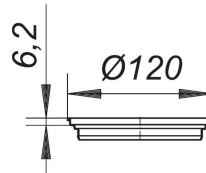

01. Enero 2023

prolongador con marco CSR 12, ø 120 mm

N.º de referencia **495723**
 GTIN/EAN: 4001636495723
 Grupo de descuento: 5

adecuado para CIRCO 50, CIRCO V.1 y CIRCO V.2

material:
 acero inoxidable 1.4301, ø 120 mm, rejillas a juego ø 115 mm

Rejillas a juego a partir de la página 158

Accesorios

N.º de referencia	Denominación	Dimensiones
501806	rejilla Aquarius 115, d:-115-mm	d: 115 mm
502223	rejilla Quadra d:-115-mm	d: 115 mm
501264	rejilla VER, d: 115 mm	d: 115 mm
513519	sumidero CIRCO 50.1, DN 50, 120 x 120 mm	DN 50, 120 x 120 mm
513564	sumidero CIRCO V.1, DN 50/DN 70, 120 x 120 mm	DN 50/DN 70, 120 x 120 mm
495730	suplemento prolongador C 50, ø 120 x 40 mm	d: 120 mm