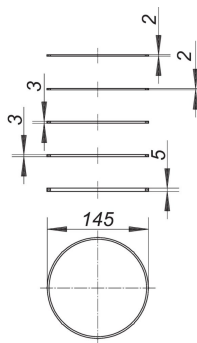

27. Junio 2022

DALLMER**juego bastidor portante N d:-145-mm**

N.º de referencia **495631**
 GTIN/EAN: 4001636495631
 Grupo de descuento: 5

adecuado para las rejillas de diseño con d: 145 mm

equipado con
 – 5 bastidores portantes combinables (2 x 2 mm, 2 x 3 mm, 5 mm)

material
 ABS

Accesorios

N.º de referencia	Denominación	Dimensiones
501868	rejilla AstraStone Sirius Personalizada, d:-145-mm	d: 145 mm
501967	rejilla AstraStone Sol Padang gris claro, ø 145 mm	d: 145 mm
501851	rejilla AstraStone Sol Personalizada, ø 145 mm	d: 145 mm
501844	rejilla AstraStone Sol Rosso Verona, ø 145 mm	d: 145 mm
160379	sumidero de ducha ORIO 60 N, DN 40	DN 40
160126	sumidero de ducha ORIO N, DN 50	DN 50