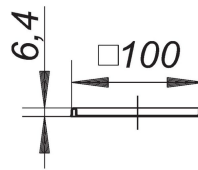

marco RENO, 100 x 100 mm

N.º de referencia **495518**
 GTIN/EAN: 4001636495518
 Grupo de descuento: 3

para el montaje en nuevos solados con sumideros ya existentes
 marco de acero inoxidable 1.4301

Accesorios

N.º de referencia	Denominación	Dimensiones
502650	rejilla Cut 90	
501011	rejilla E 90, 90 x 90 mm	90 x 90 mm
501066	rejilla EN 90, 90 x 90 mm	90 x 90 mm
501028	rejilla ES 90, maciza, 90 x 90 mm	90 x 90 mm
502605	rejilla Loire 90	
502636	rejilla Nil 90	
502629	rejilla Orinoco 90	
501592	rejilla Quadra 90	
502612	rejilla Seine 90	
502643	rejilla Yukon 90	