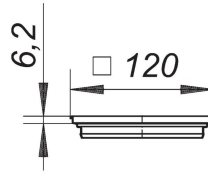

23. Junio 2021

prolongador con marco CS 12, 120 x 120 mm

N.º de referencia **495358**
 GTIN/EAN: 4001636495358
 Grupo de descuento: 5

adecuado para: CIRCO 50, CIRCO V.1 y CIRCO V.2

material:
 acero inoxidable 1.4301, con insertos con rosca, 120 x 120 mm, rejillas a juego
 115 x 115 mm

rejillas a juego a partir de la página 157

Recambios

N.º de referencia	Denominación	Dimensiones
514424	sumidero CeraBoard CK 12, DN 50, 120 x 120 mm	DN 50, 120 x 120 mm
514431	sumidero CeraBoard CS 12, DN 50, 120 x 120 mm	DN 50, 120 x 120 mm

Accesorios

N.º de referencia	Denominación	Dimensiones
501080	rejilla E 115, 115 x 115 mm	115 x 115 mm
501097	rejilla EN 115, 115 x 115 mm, con tornillos	115 x 115 mm
501615	rejilla Loire 115	
501646	rejilla Nil 115	
501639	rejilla Orinoco 115	
501585	rejilla Quadra 115	
502353	rejilla Saturn 115	115 x 115 mm
501622	rejilla Seine 115	
501653	rejilla Yukon 115	