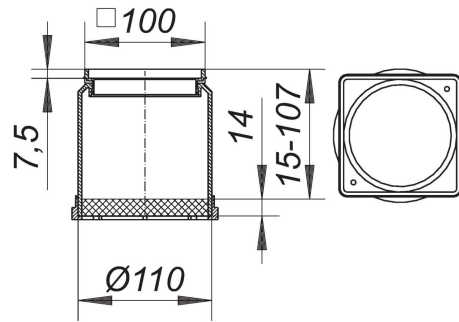

27. Junio 2022

prolongador con marco EN 10, 100 x 100 mm

N.º de referencia **495204**
 GTIN/EAN: 4001636495204
 Grupo de descuento: 3

adecuado para las cazoletas sumidero 40, 42 y 46,
 así como las cazoletas sumidero para terrazas 83 y 84
 marco de ABS, 100 x 100 mm,
 suplemento prolongador de polipropileno de alta resistencia al impacto,
 prolongable con tubo de alta temperatura HT de DN 100

Recambios

N.º de referencia	Denominación	Dimensiones
495013	anillo de desagüe S 10	

Accesorios

N.º de referencia	Denominación	Dimensiones
405227	cazoleta sumidero 40 DallBit, DN 50	DN 50
405135	cazoleta sumidero 40 PE, DN 50/OD 50	DN 50
405128	cazoleta sumidero 40 S, DN 50	DN 50
422026	cazoleta sumidero 42 DallBit, toma alimentación DN 40, DN 50	DN 50
421555	cazoleta sumidero 42 PE, ø 56/63 mm	d: 56/63 mm
420022	cazoleta sumidero 42 S, toma alimentación DN 40, DN 50	DN 50
421722	cazoleta sumidero 42/3, 3 tomas alimentación DN 40, DN 50	DN 50
462053	cazoleta sumidero 46 DallBit, toma alimentación DN 40, DN 50	DN 50
460059	cazoleta sumidero 46 S, toma alimentación DN 40, DN 50	DN 50
495143	colador de suciedad y de pelo S 10, ø 91 mm	d: 91 mm
831569	elemento de elevación 85	

27. Junio 2022

832566	elemento de elevación 85 DallBit	
495020	junta de retención S-10, d:-110-mm	d: 110 mm
502650	rejilla Cut 90	
501011	rejilla E 90, 90 x 90 mm	90 x 90 mm
501066	rejilla EN 90, 90 x 90 mm	90 x 90 mm
501028	rejilla ES 90, maciza, 90 x 90 mm	90 x 90 mm
502605	rejilla Loire 90	
502636	rejilla Nil 90	
502629	rejilla Orinoco 90	
501592	rejilla Quadra 90	
502612	rejilla Seine 90	
502643	rejilla Yukon 90	
495839	válvula antiolor y antiespuma S 10, d: 92 mm	d: 92 mm