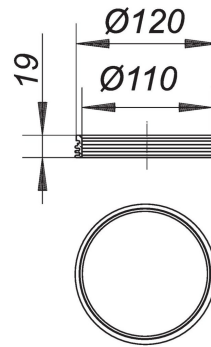

29. Junio 2022

**junta de retención S-10, d:~110~mm**

N.º de referencia **495020**  
 GTIN/EAN: 4001636495020  
 Grupo de descuento: 3

para seguro antirretorno entre prolongador y cazoleta sumidero

Sólo en combinación con anillo con brida de acero inoxidable S 10 (Nº ref. 839503) o cazoletas sumidero DallBit S 10.

**Accesorios**

N.º de referencia	Denominación	Dimensiones
405227	cazoleta sumidero 40 DallBit, DN 50	DN 50
405135	cazoleta sumidero 40 PE, DN 50/OD 50	DN 50
405128	cazoleta sumidero 40 S, DN 50	DN 50
422026	cazoleta sumidero 42 DallBit, toma alimentación DN 40, DN 50	DN 50
420022	cazoleta sumidero 42 S, toma alimentación DN 40, DN 50	DN 50
421722	cazoleta sumidero 42/3, 3 tomas alimentación DN 40, DN 50	DN 50
462053	cazoleta sumidero 46 DallBit, toma alimentación DN 40, DN 50	DN 50
460059	cazoleta sumidero 46 S, toma alimentación DN 40, DN 50	DN 50
832023	cazoleta sumidero 83 DallBit para terrazas, DN 50	DN 50
832047	cazoleta sumidero 83 DallBit para terrazas, DN 70	DN 70
830326	cazoleta sumidero 83 KF para terrazas, DN 50	DN 50
830340	cazoleta sumidero 83 KF para terrazas, DN 70	DN 70
830029	cazoleta sumidero 83 para terrazas, DN 50	DN 50
830043	cazoleta sumidero 83 para terrazas, DN 70	DN 70
832160	cazoleta sumidero 84 DallBit para terrazas, DN 100	DN 100
832122	cazoleta sumidero 84 DallBit para terrazas, DN 50	DN 50
832146	cazoleta sumidero 84 DallBit para terrazas, DN 70	DN 70
831323	cazoleta sumidero 84 KF para terrazas, DN 50	DN 50