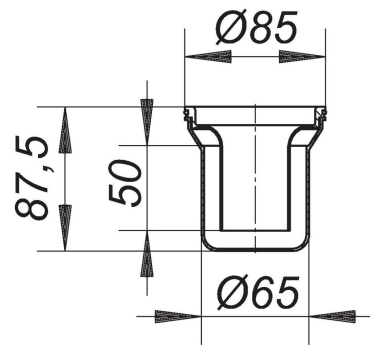

23. Junio 2021

DALLMER**sifón ORIO periodo de fabricación de 2004 a mayo 2010**

N.º de referencia **160966**
 GTIN/EAN: 4001636160966
 Grupo de descuento: 1

recambio adecuado para:

- sumideros para platos de ducha ORIO y ORIO V del periodo de fabricación de 2004 a mayo 2010
- sumideros 30 N/32 N
- sumideros 30/32 ERP 12
- sumideros de ducha 48 KE/49 KE

material
 polipropileno de alta resistencia al impacto

Recambios

N.º de referencia	Denominación	Dimensiones
514424	sumidero CeraBoard CK 12, DN 50, 120 x 120 mm	DN 50, 120 x 120 mm
160041	válvula para platos de ducha ORIO, OD 56 PE	d: 56/63 mm PE