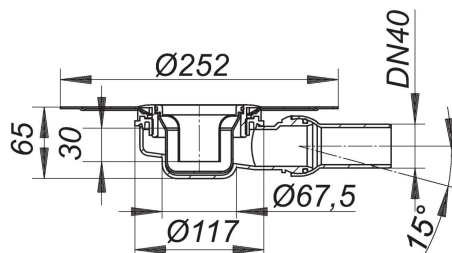

27. Junio 2022

DALLMER**sumidero de ducha ORIO 60 N, DN 40**

N.º de referencia **160379**
 GTIN/EAN: 4001636160379
 Grupo de descuento: 5

para platos de ducha de piedra natural de una sola pieza
 tubo de desagüe DN 40 lateral, con articulación esférica, regulable de 0 a 15 grados

equipado con

- chapa de montaje y de refuerzo de acero inoxidable 1.4404
- sifón antiolor y registro de limpieza, 30 mm de depósito de agua de cierre (desviado de la norma UNE EN 1253)
- tapa protectora de obra/llave de montaje
- tubo de desagüe de polipropileno (para unión con tubo PVC es necesario pedir manguito de transición de PP a PVC, DN 40, Art. No. 691101)

material
 polipropileno

Recambios

| N.º de referencia | Denominación | Dimensiones |
|-------------------|---------------|-------------|
| 160690 | sifón ORIO 60 | |

Accesorios

| N.º de referencia | Denominación | Dimensiones |
|-------------------|-------------------------------------|--------------|
| 495617 | juego bastidor portante N 120 x 120 | 120 x 120 mm |
| 495600 | juego bastidor portante N 145 x 145 | 145 x 145 mm |
| 495624 | juego bastidor portante N d:-120-mm | d: 120 mm |
| 495631 | juego bastidor portante N d:-145-mm | d: 145 mm |
| 501820 | rejilla Astra Pavo, ø 145 mm | d: 145 mm |