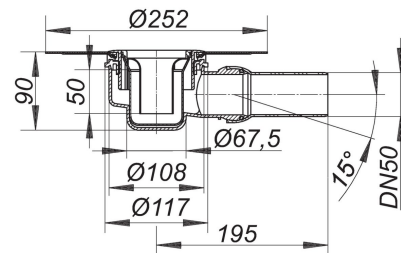

27. Junio 2022

DALLMER**sumidero de ducha ORIO N, DN 50**

N.º de referencia **160126**
 GTIN/EAN: 4001636160126
 Grupo de descuento: 5

para platos de ducha de piedra natural de una sola pieza
 tubo de desagüe DN 50 lateral, con articulación esférica, regulable de 0 a 15 grados

equipado con

- chapa de montaje y de refuerzo de acero inoxidable 1.4404
- sifón antiolor y registro de limpieza, 50 mm de depósito de agua de cierre (según la norma UNE EN 1253)
- tapa protectora de obra/llave de montaje
- tubo de desagüe de polipropileno (para unión con tubo PVC es necesario pedir manguito de transición de PP a PVC, DN 50, Art. No. 691125)

material
 polipropileno

La mayoría de las cazoletas sumidero pueden suministrarse también con racores para la conexión a tubos de PVC según BSI, así como a tubos de PE-HD según UNE EN 1519. Consúltenos en su caso.